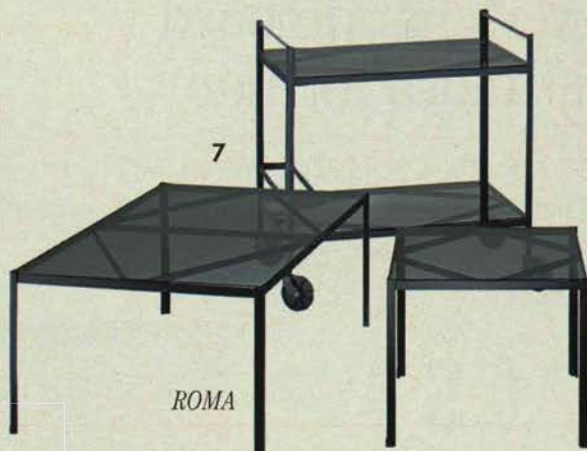

6. HOL bord.

Höpfällbart. Svartlaserat/klar-
lackerat massivträ. 50x50 cm.
Höjd 50 cm _____ 199.-

7. ROMA soffbord.

Design: Niels Gammelgaard. Skiva
av grått härdat glas. Underrede av
svartlackerad metall, plastavslutning-
ar som skydd mot golvet.

55x55 cm. Höjd 45 cm _____ 315.-
110x75 cm. Höjd 45 cm _____ 595.-

Rullbord. Med flaskhållare. Svart-
lackerad metall och grått härdat glas.
71x46 cm. Höjd 72 cm _____ 525.-

8. STEG satsbord.

Design: Tord Björklund. Svartlacker-
rad, perforerad plåt. Ben av stålrör.
Tre bord ingår. 50x45 cm.

Höjd 43 cm _____ 425.-/sats

9. REXBO soffbord.

Skiva av 8 mm härdat klarglas.
Underrede av förkromat stålrör.
Ø 90 cm _____ 735.-

10. VI bord.

Blå eller röd epoxilackerad
metall. Plastikknopp. Ø 51 cm.
Höjd 67 cm _____ 245.-

11. LACK glasbord.

Svart eller vit plast. Glasskiva
av härdat glas. 55x55 cm.
Höjd 45 cm _____ 310.-

12 o 13. LACK soffbord.
Gul-, lila-, klargrön-, klarröd-, svart-
eller vitlackerad träfiberplatta.
55x55 cm. Höjd 45 cm _____ 185.-

14. RY avlastningsbord.
Skiva av 5 mm härdat klarglas
med fasad kant. Underrede av
förkromat stålrör. Ø 40 cm.
Höjd 69 cm _____ 235.-

15. LACK soffbord.

Svart- eller vitlackerad träfiber-
platta. Halvrunt. Bredd 78 cm.
Höjd 45 cm _____ 195.-
Två tillsammans ger ett runt bord.

ROMA

NYHET

STEG satsbord
425.-

735.-
REXBO soffbord.
Ø 90 cm.

Bordet VI passar nästan överallt. Fåtöljen
LOSHULT finns tydligt presenterad på sid 69.

185.-
LACK 55x55 cm

235.-
RY avlastningsbord.
Ø 40 cm.

NYHET